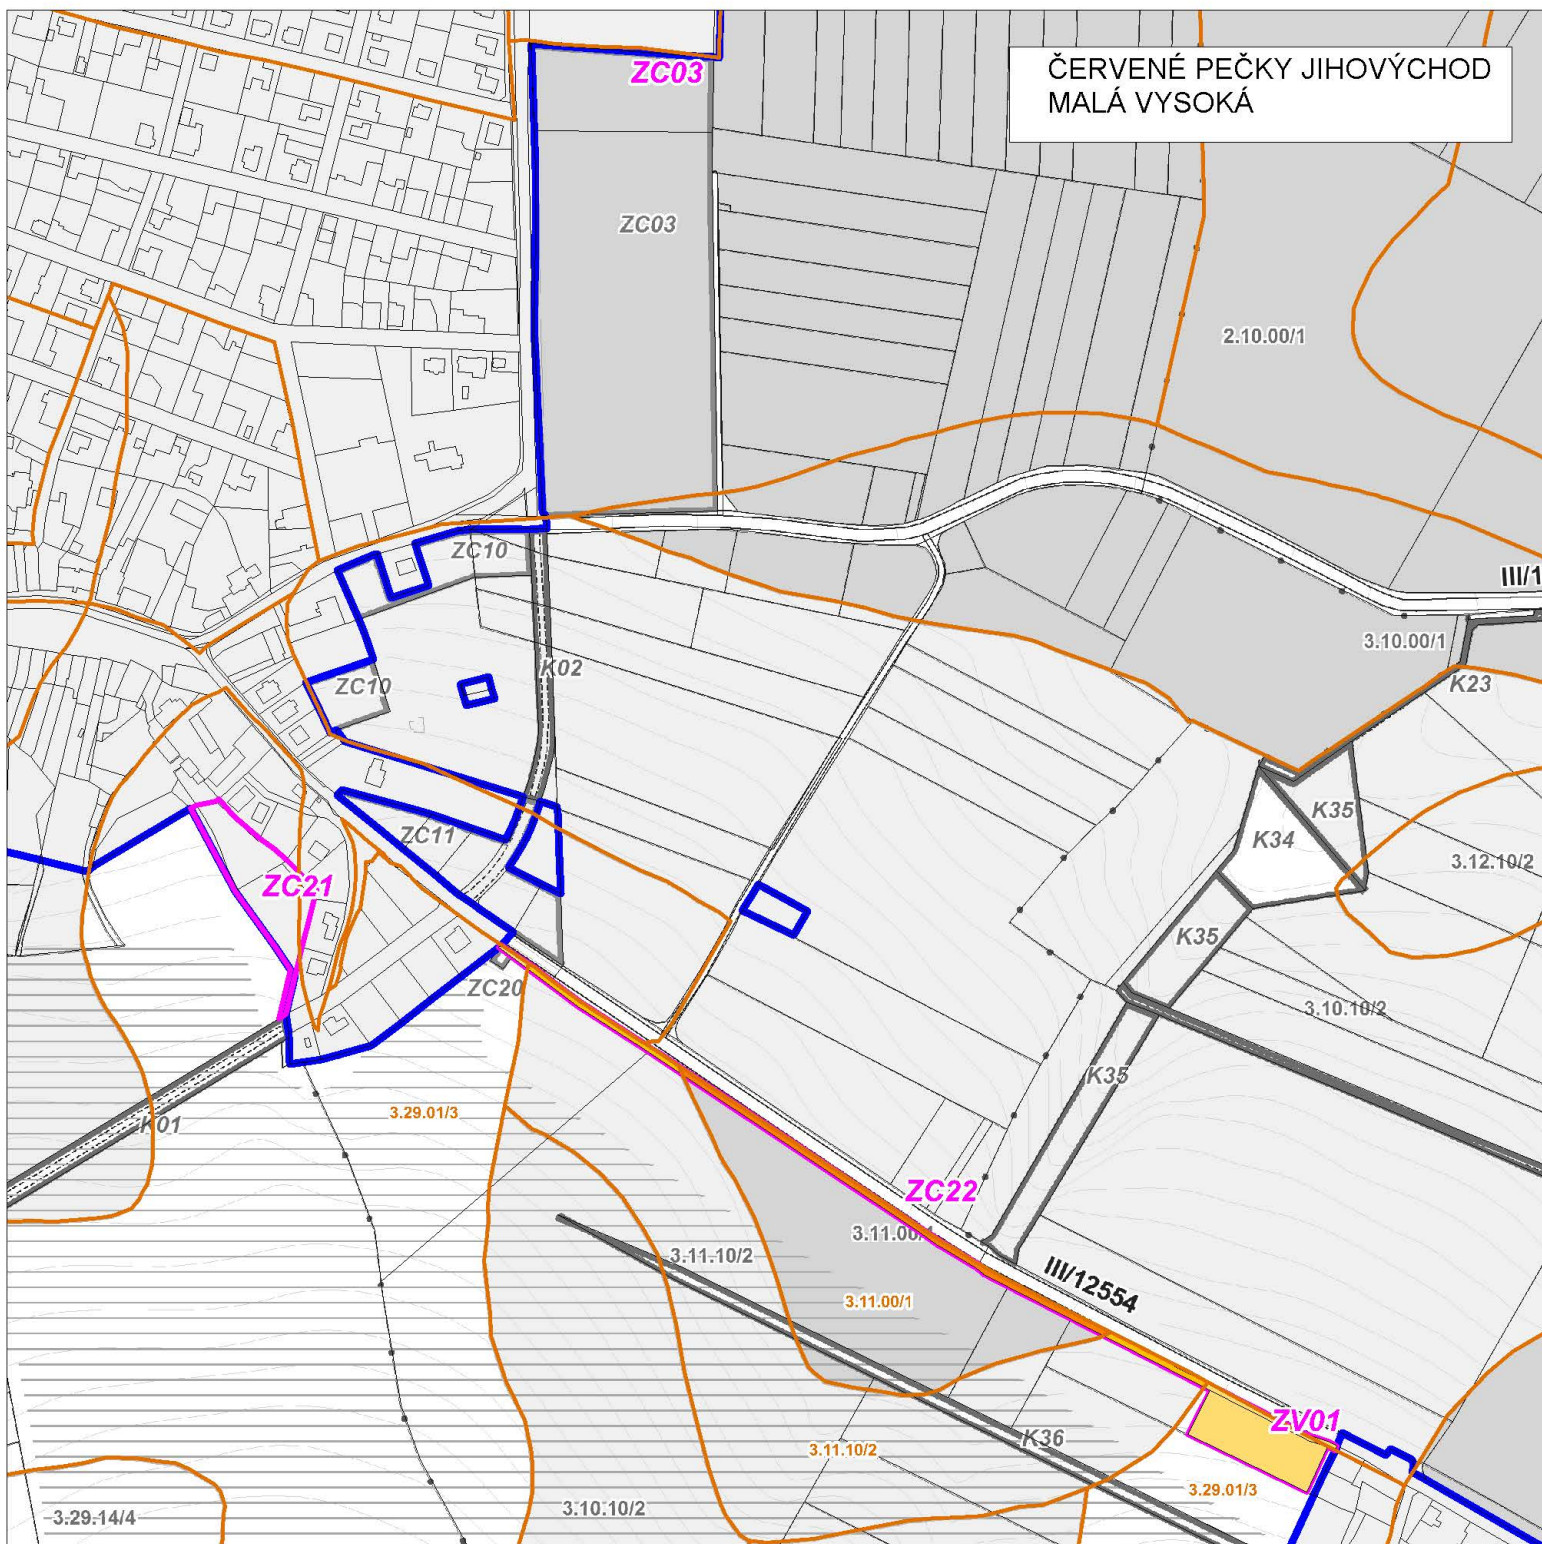

ČERVENÉ PEČKY JIHOVÝCHOD
MALÁ VYSOKÁ

LEGENDA ZMENY Č. 1

HRANICE ZASTAVĚNÉHO ÚZEMÍ
stav k 1. 7. 2018

ZASTAVITELNÉ PLOCHY

DŘÍVE VYMEZENÁ
ZASTAVITELNÁ PLOCHA
ZRUŠENÁ ZMĚNOU č. 1

ZEMĚDĚLSKÝ PŮDNÍ FOND

HRANICE A KÓD BPEJ /TRÍDA OCHRANY

TRÍDA OCHRANY 1

TRÍDA OCHRANY 2

TRÍDA OCHRANY 3

PŘEDPOKLÁDANÉ ZÁBORY
PŮDNÍHO FONDU 1 : 5 000