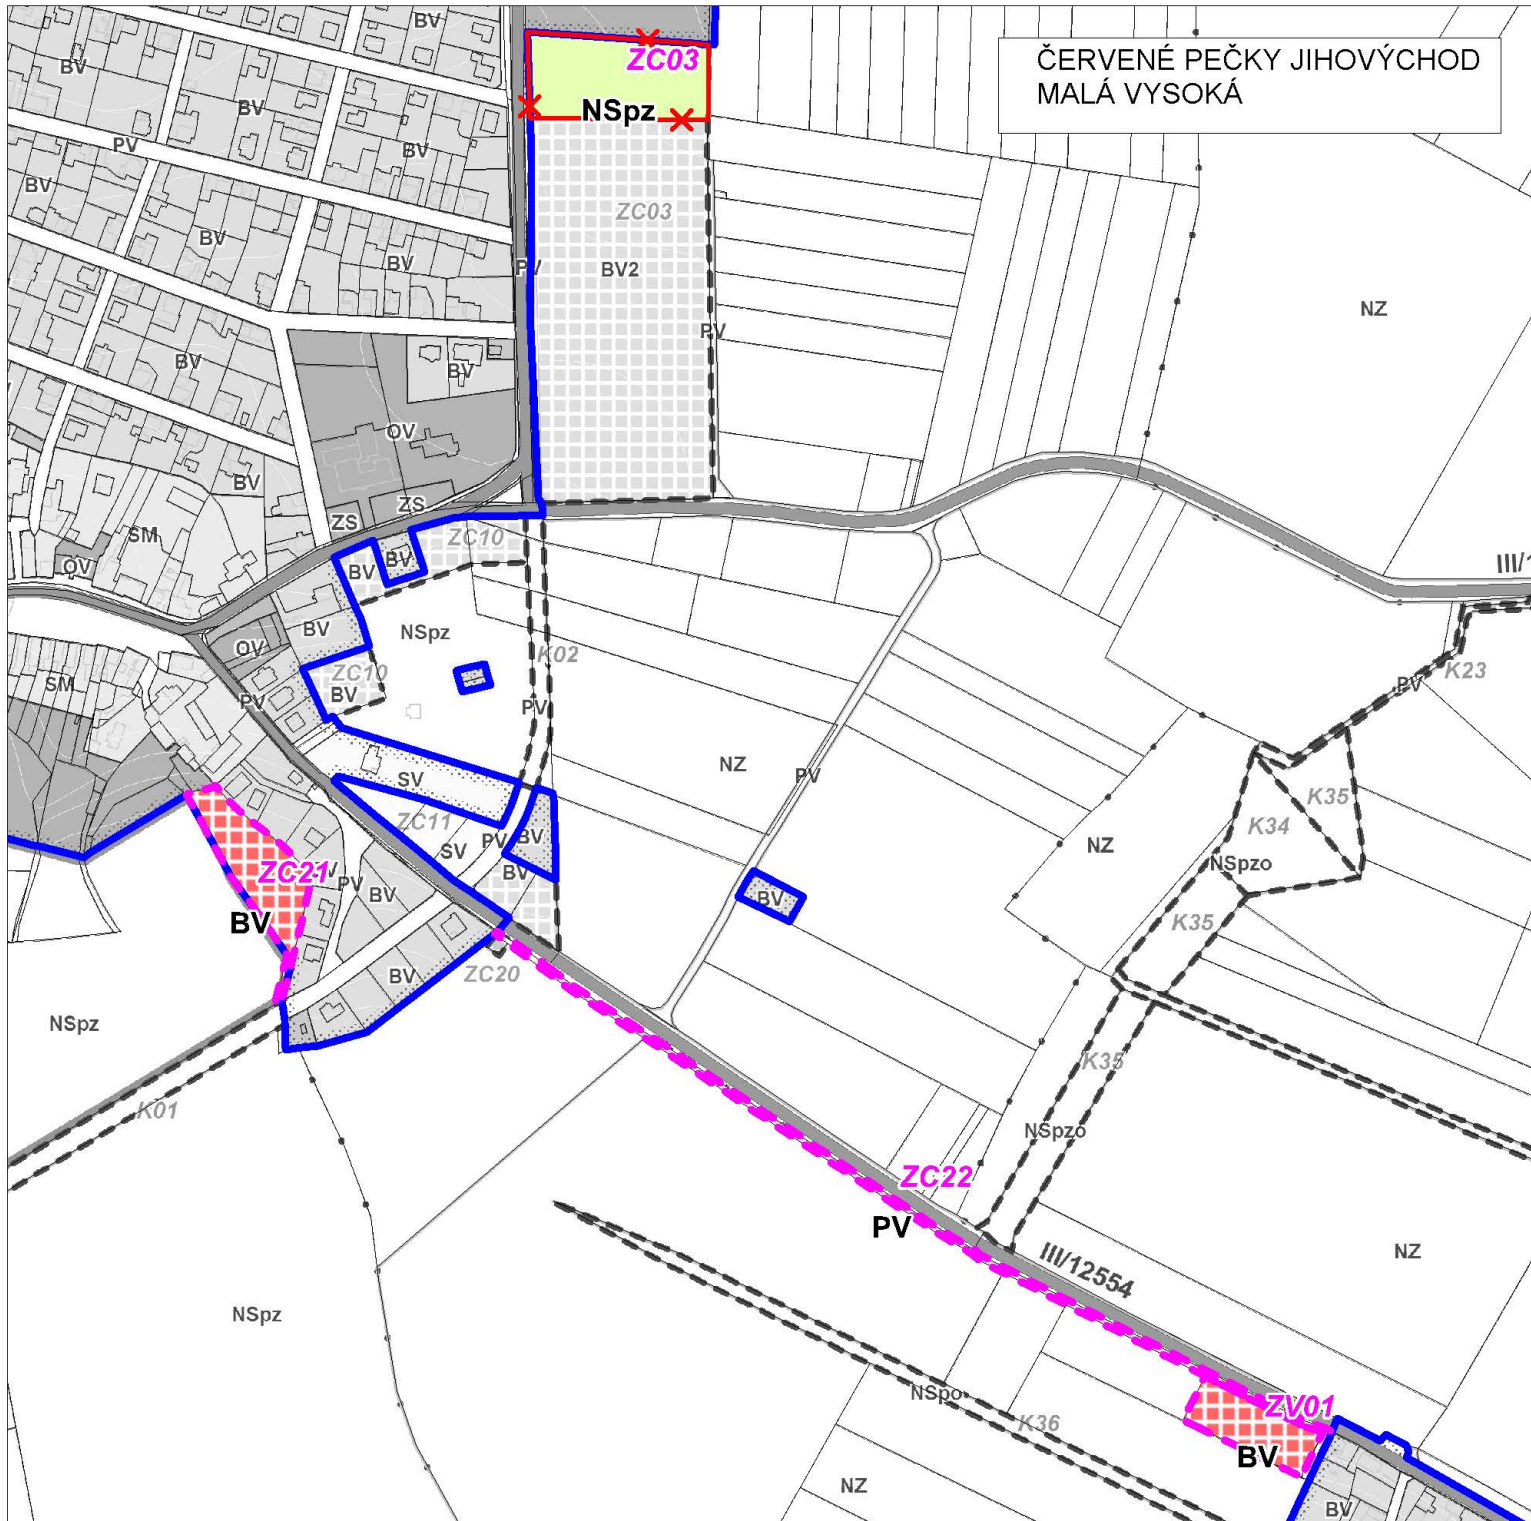

ČERVENÉ PEČKY JIHOVÝCHOD
MALÁ VYSOKÁ

LEGENDA ZMĚNY č. 1

HRANICE ZASTAVĚNÉHO ÚZEMÍ
stav k 1. 7. 2018

ZASTAVITELNÉ PLOCHY

ZRUŠENÍ ČÁSTI DŘÍVE VYMEZENÉ
ZASTAVITENÉ PLOCHY

PLOCHY S ROZDÍLNÝM ZPŮSOBEM VYUŽITÍ

stabilizované
plochy

plochy
změn

BYDLENÍ
v rodinných domech venkovské

VEŘEJNÁ PROSTRANSTVÍ

PLOCHY SMÍŠENÉ NEZASTAVĚNÉHO ÚZEMÍ

HLAVNÍ VÝKRES 1 : 5 000