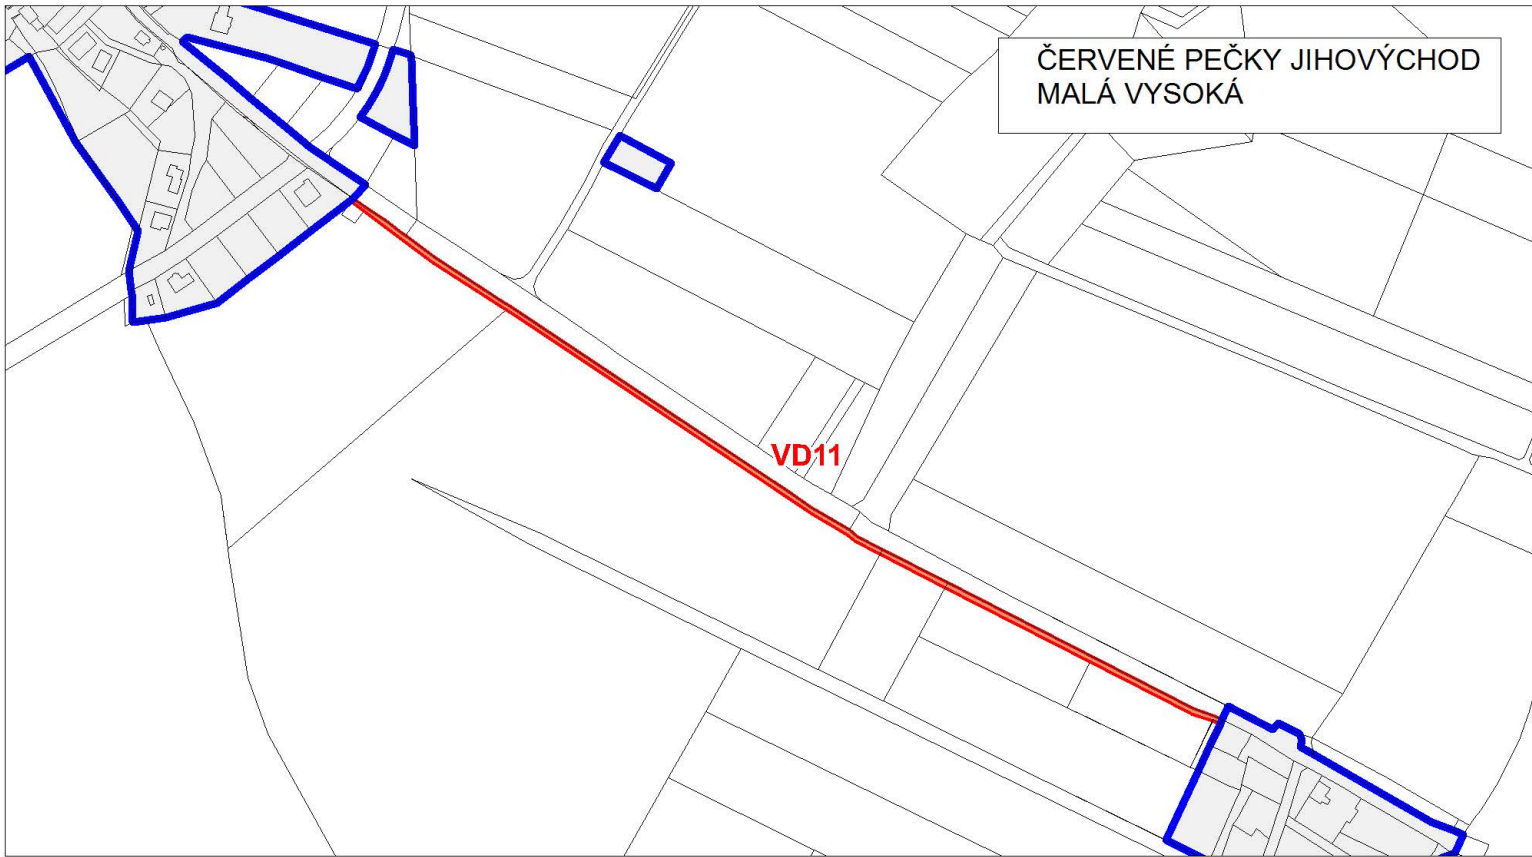

ČERVENÉ PEČKY JIHOVÝCHOD
MALÁ VYSOKÁ

BOJIŠTĚ - OPATOVICE

LEGENDA ZMĚNY č. 1

PLOCHY A KORIDORY S MOŽNOSTÍ VYVLASTNĚNÍ (dle §170 SZ)

DOPRAVNÍ INFRASTRUKTURA

VD11 Cyklostezka Červené Pečky - Malá Vysoká
VD12 Cyklostezka Bojiště - Opatovice