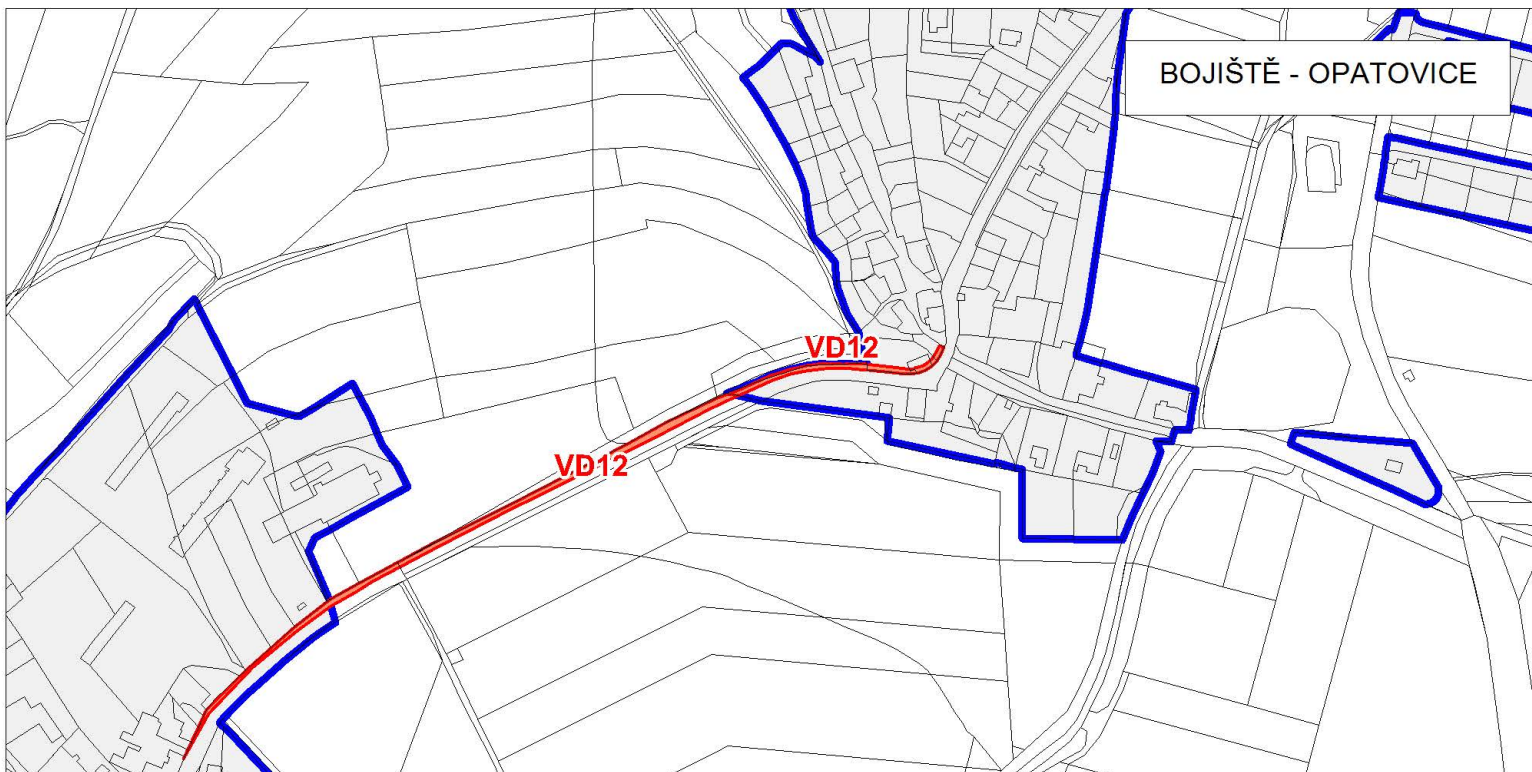

ČERVENÉ PEČKY JIHOVÝCHOD
MALÁ VYSOKÁ

BOJIŠTĚ - OPATOVICE

LEGENDA ZMĚNY č. 1

PLOCHY A KORIDORY S MOŽNOSTÍ VYVLASTNĚNÍ (dle §170 SZ)

DOPRAVNÍ INFRASTRUKTURA

VD11 Cyklostezka Červené Pečky - Malá Vysoká
VD12 Cyklostezka Bojiště - Opatovice