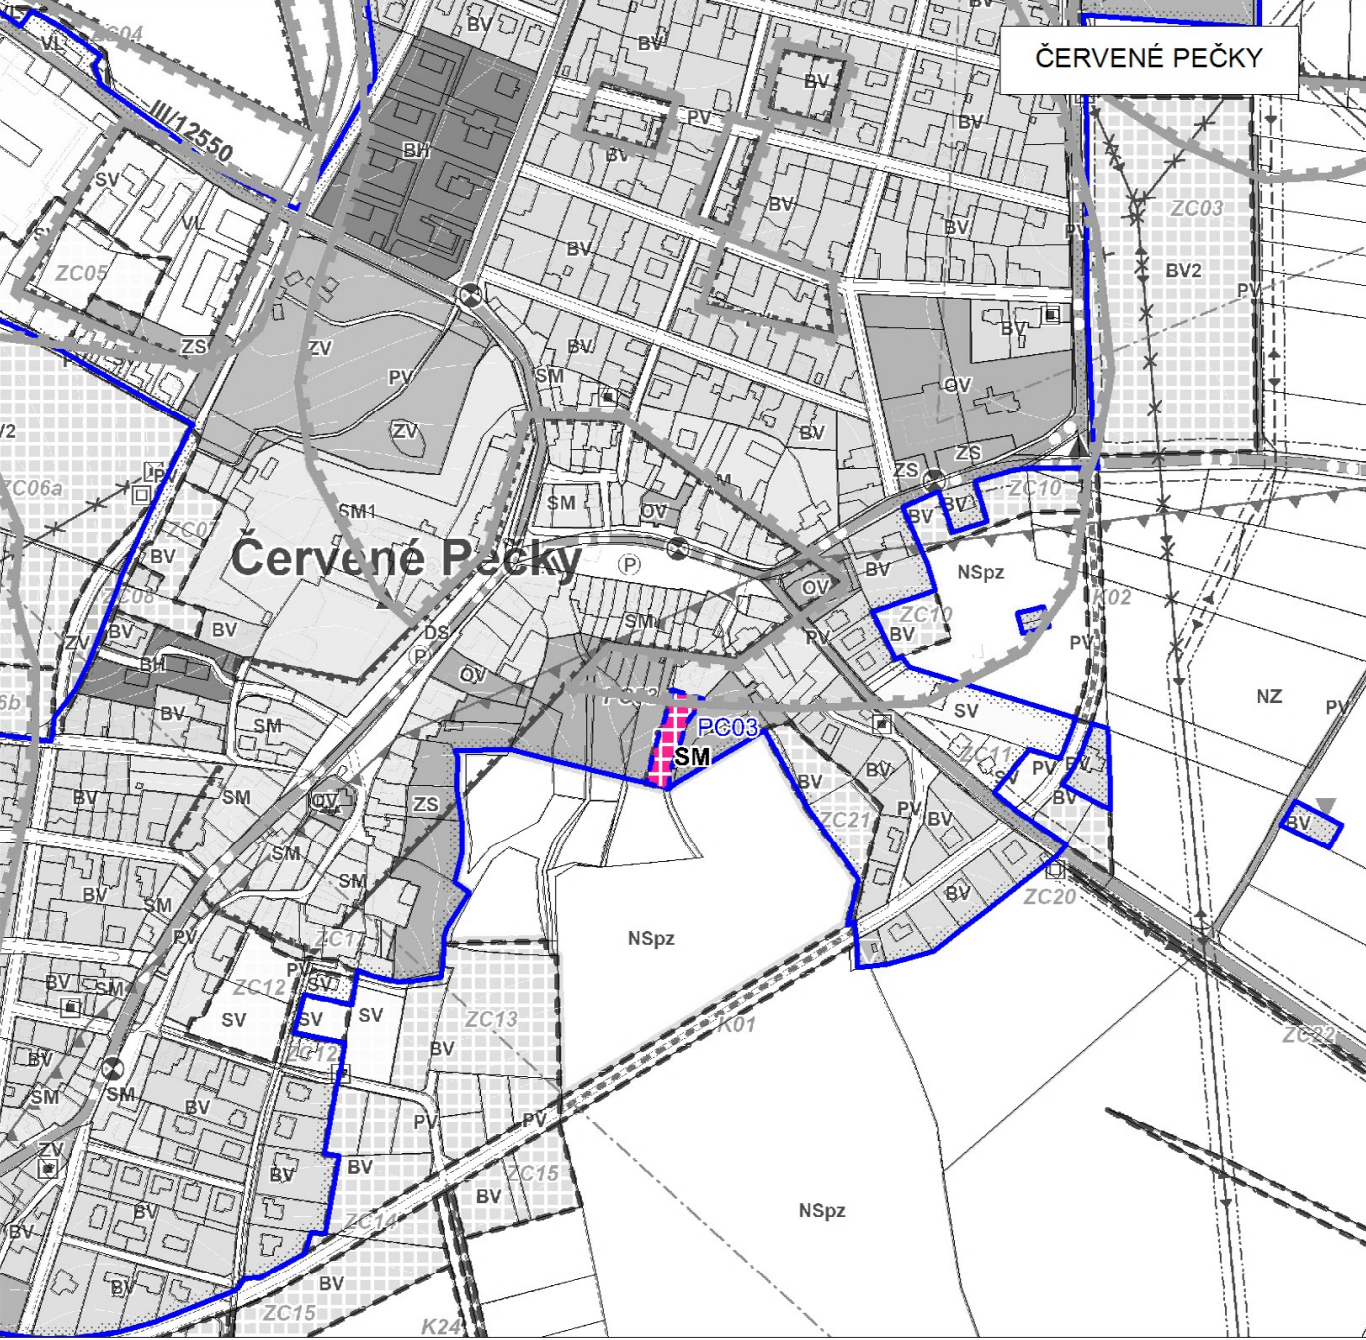

Červené Pečky

LEGENDA ZMĚNY č. 2

HRANICE ZASTAVĚNÉHO ÚZEMÍ
stav k 1. 12. 2019

PLOCHY PŘESTAVBY

PLOCHY S ROZDÍLNÝM ZPŮSOBEM VYUŽITÍ

stabilizované
plochy

plochy
změn

PLOCHY SMÍŠENÉ OBYTNÉ
plochy smíšené obytné městské

KULTURNÍ LIMITY

ÚZEMÍ S PŘEDPOKLÁDANÝMI
ARCHEOLOGICKÝMI NÁLEZY