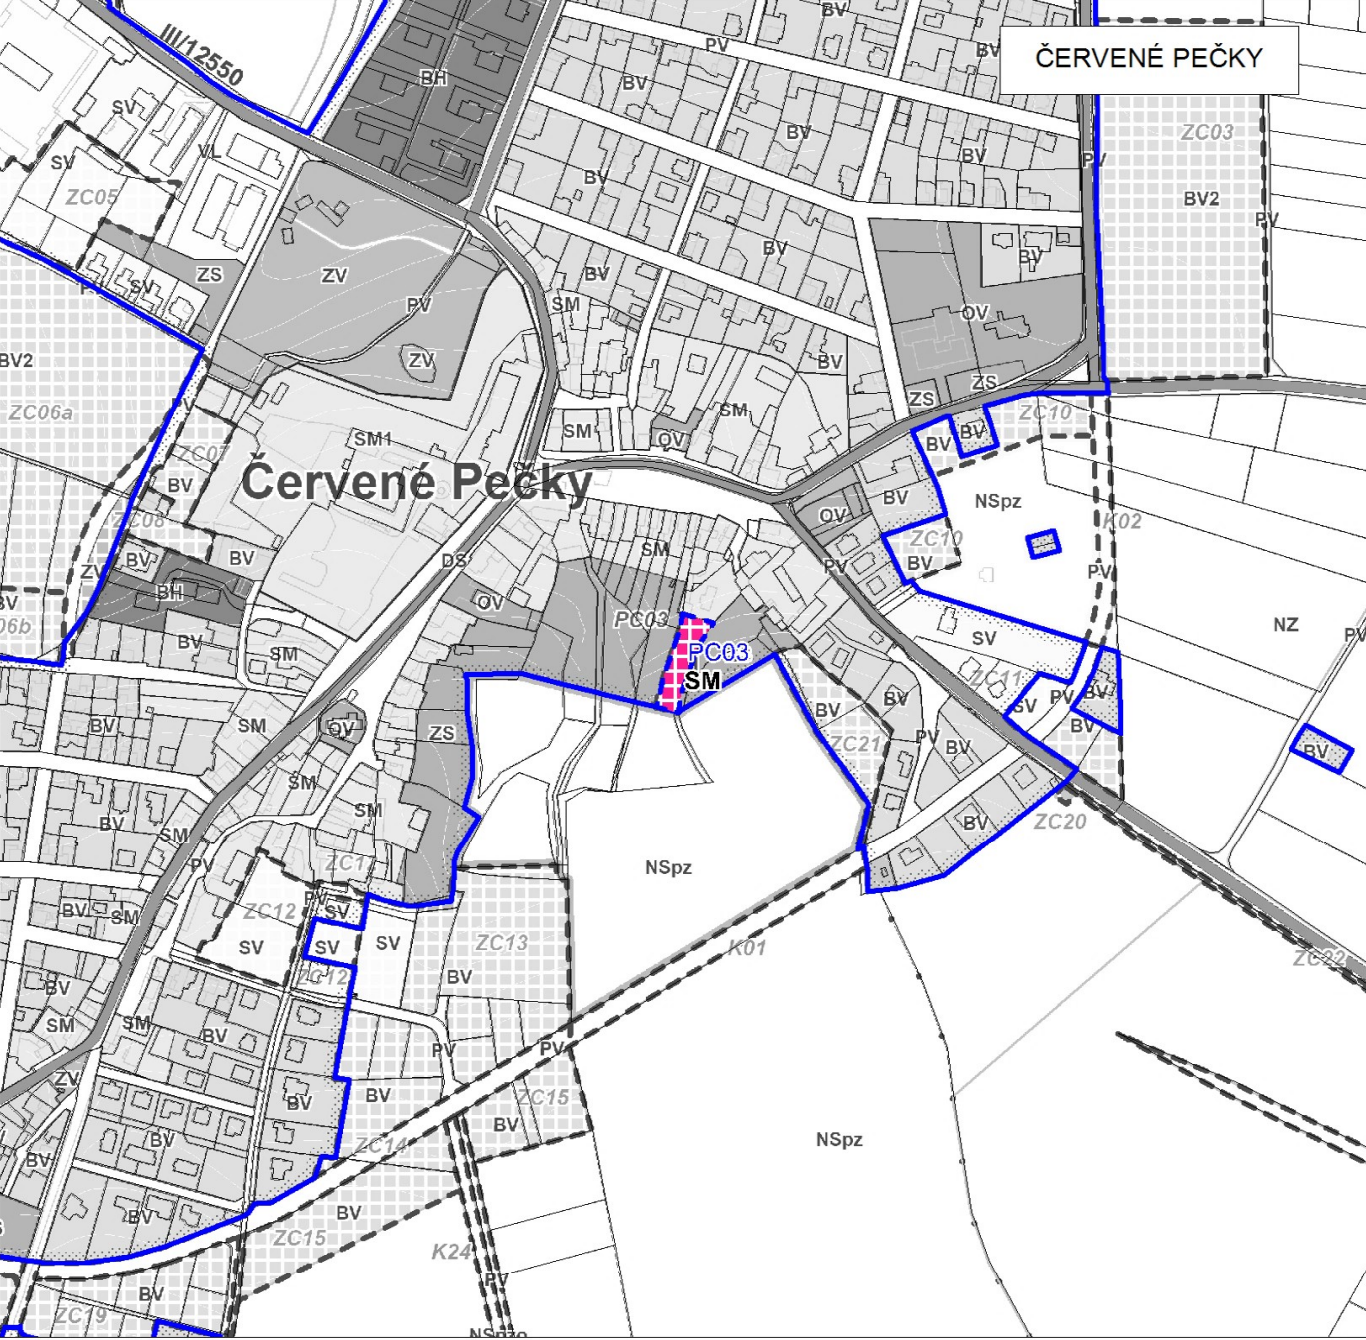

Červené Pečky

LEGENDA ZMĚNY č. 2

HRANICE ZASTAVĚNÉHO ÚZEMÍ
stav k 1. 12. 2019

PLOCHY PŘESTAVBY

PLOCHY S ROZDÍLNÝM ZPŮSOBEM VYUŽITÍ

stabilizované
plochy

plochy
změn

PLOCHY SMÍŠENÉ OBYTNÉ
plochy smíšené obytné městské