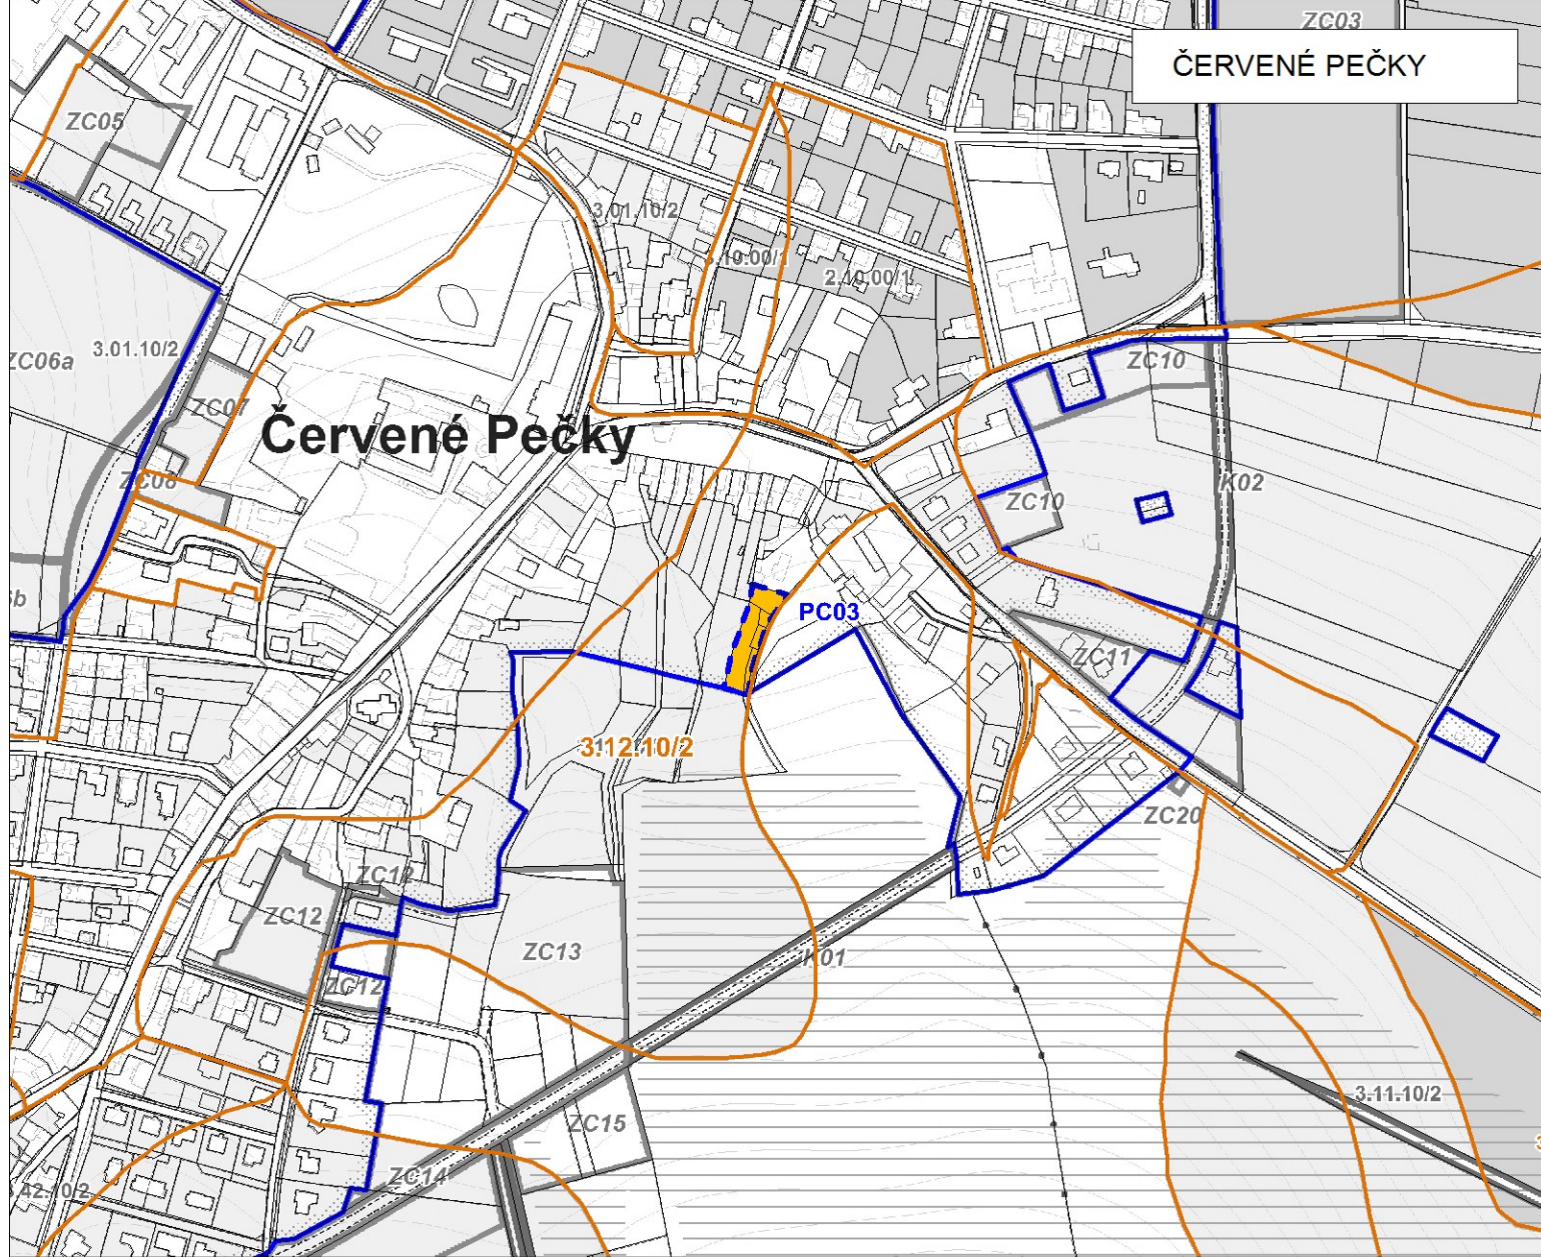

Červené Pečky

LEGENDA ZMĚNY Č. 2

HRANICE ZASTAVĚNÉHO ÚZEMÍ
stav k 1. 12. 2019

ZASTAVITELNÉ PLOCHY

ZEMĚDĚLSKÝ PŮDNÍ FOND

HRANICE A KÓD BPEJ /TRÍDA OCHRANY

TRÍDA OCHRANY 2